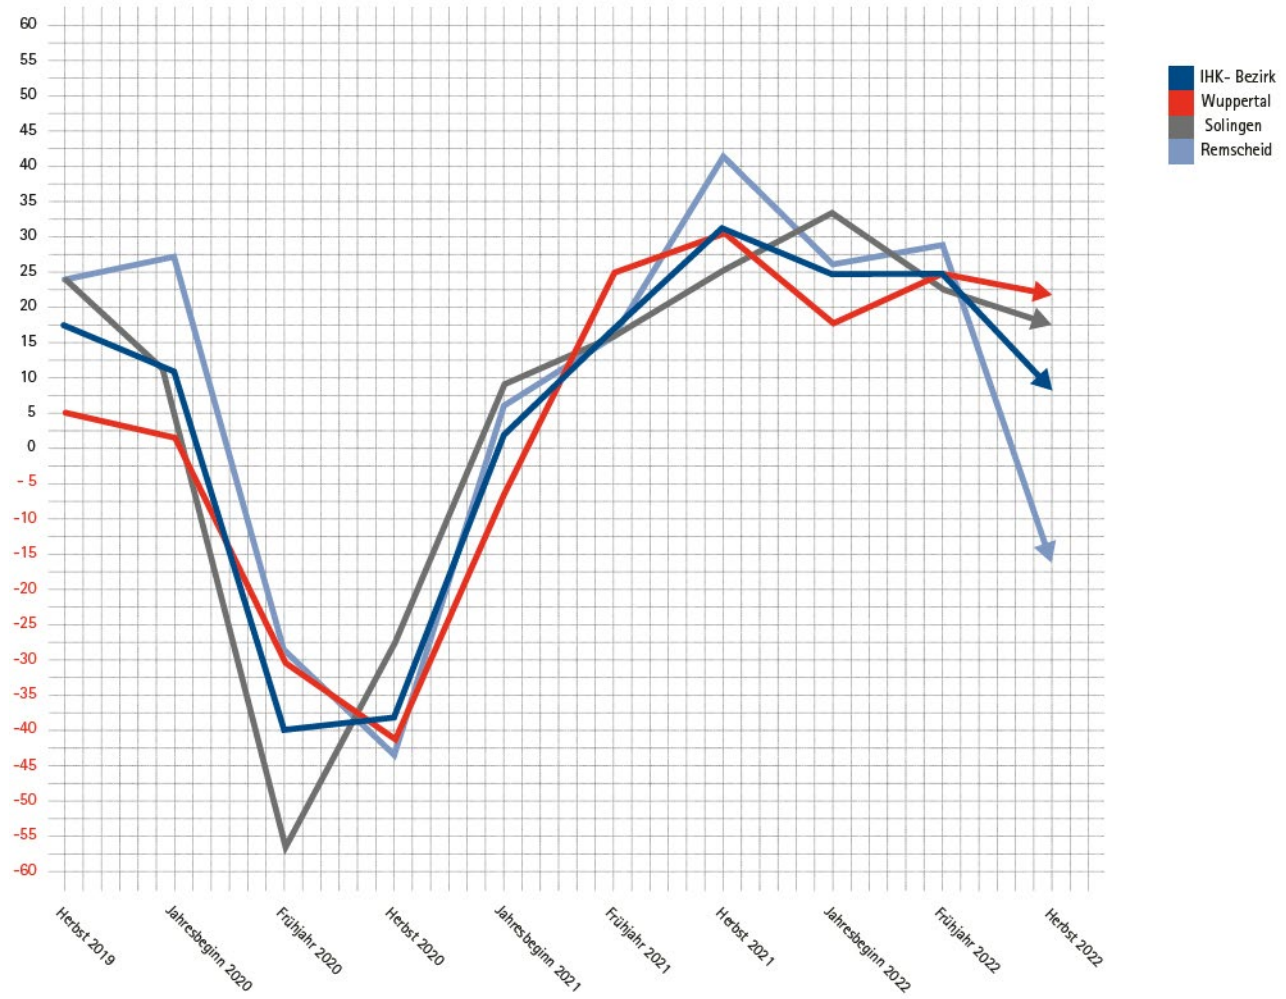

Entwicklung der Geschäftslage in der bergischen Industrie Index der Geschäftslage