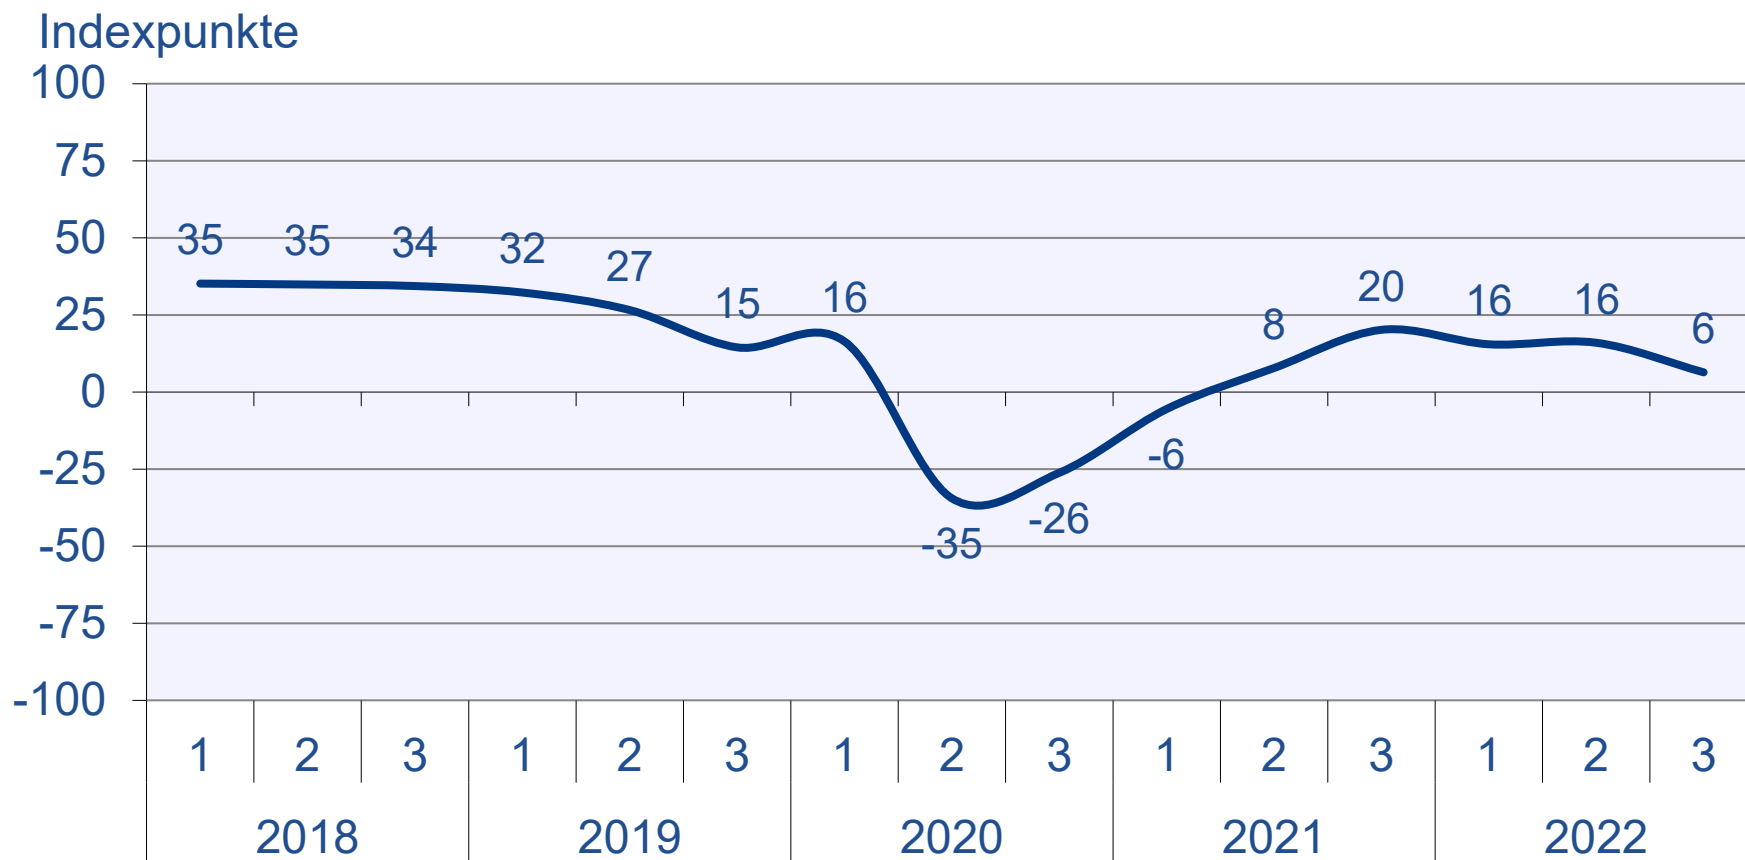

Bergische Industrie- und Handelskammer
Wuppertal-Solingen-Remscheid

Konjunkturpressekonferenz

17. Oktober 2022

IHK-Bezirk: Wie beurteilen Sie die gegenwärtige Geschäftslage Ihres Unternehmens?

Entwicklung des Geschäftslageindex im IHK-Bezirk