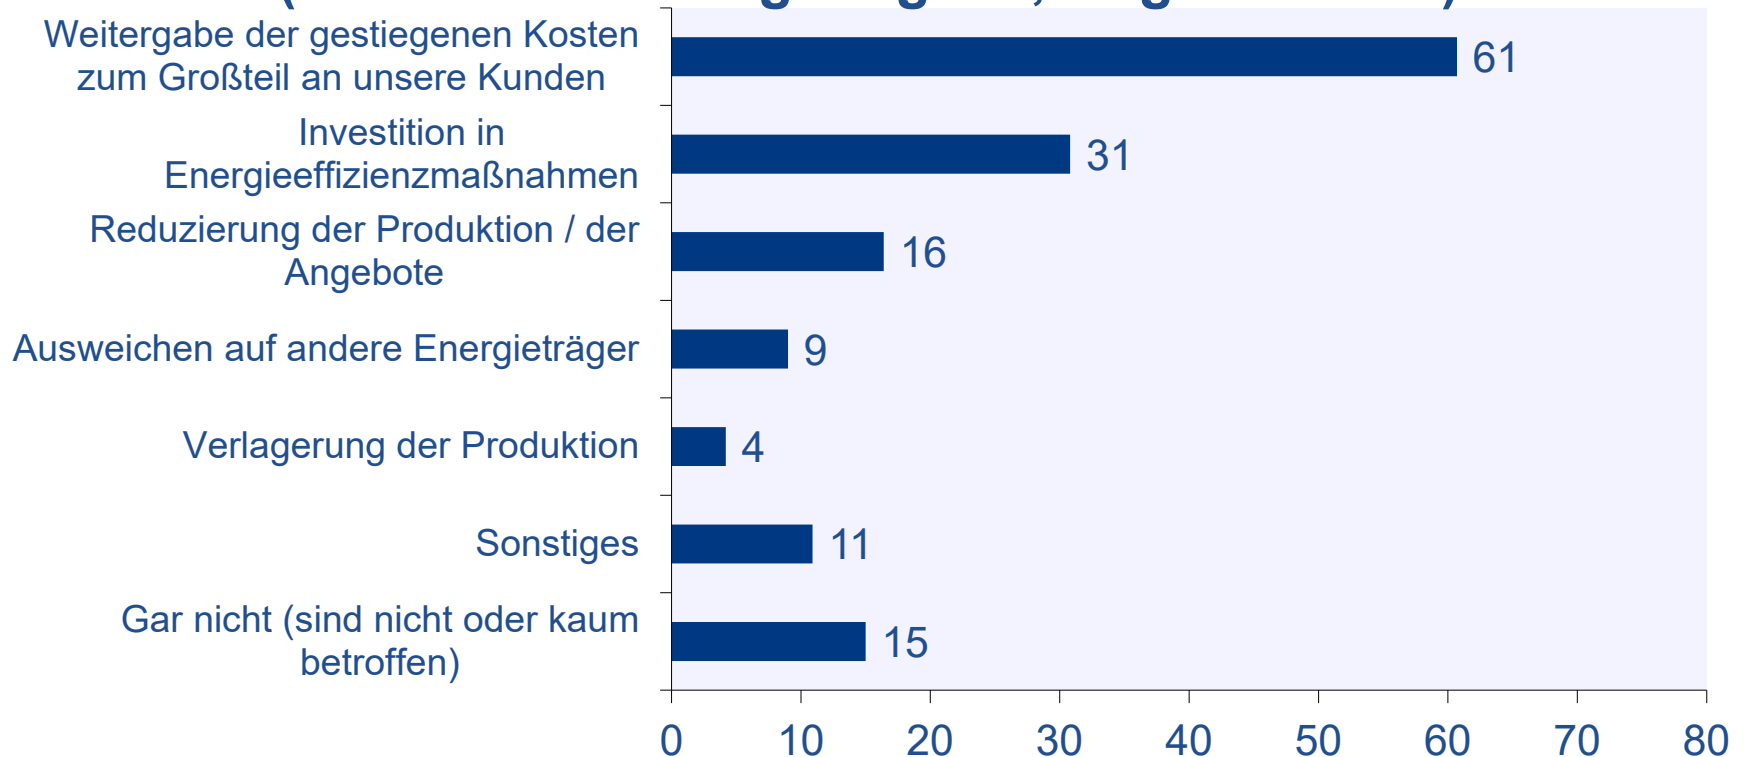

Wie reagieren Sie auf die hohen Strom-, Gas- und Kraftstoffpreise? (Gesamtwirtschaft) (Mehrfachnennung möglich; Angaben in %):