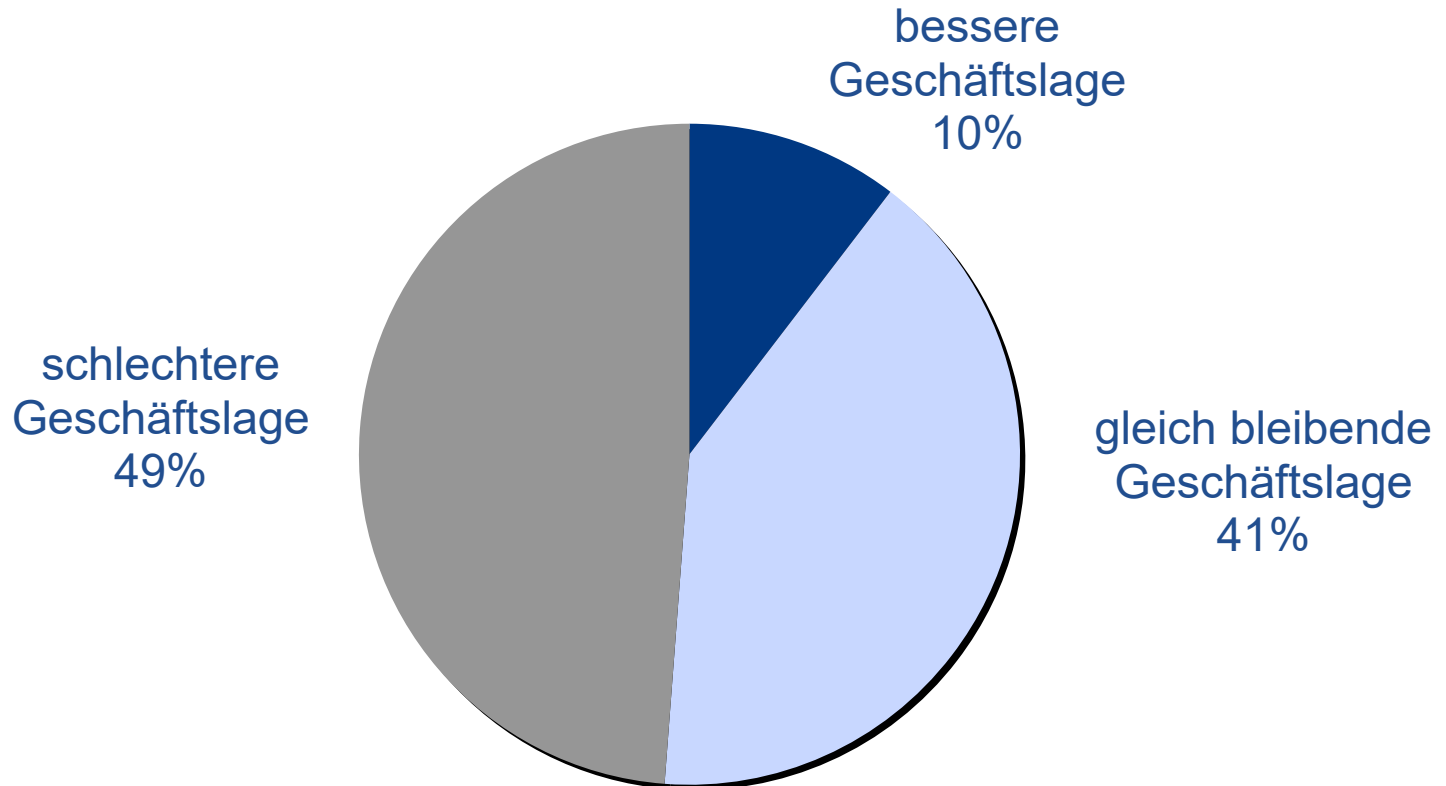

Bergische Industrie- und Handelskammer
Wuppertal-Solingen-Remscheid

Konjunkturpressekonferenz

17. Oktober 2022

IHK-Bezirk: Wie beurteilen Sie die gegenwärtige Geschäftslage Ihres Unternehmens?

Entwicklung des Geschäftslageindex im IHK-Bezirk

IHK-Bezirk: Mit welcher Entwicklung rechnen Sie für Ihr Unternehmen in den kommenden 12 Monaten?

Wie reagieren Sie auf die hohen Strom-, Gas- und Kraftstoffpreise? (Gesamtwirtschaft) (Mehrfachnennung möglich; Angaben in %):