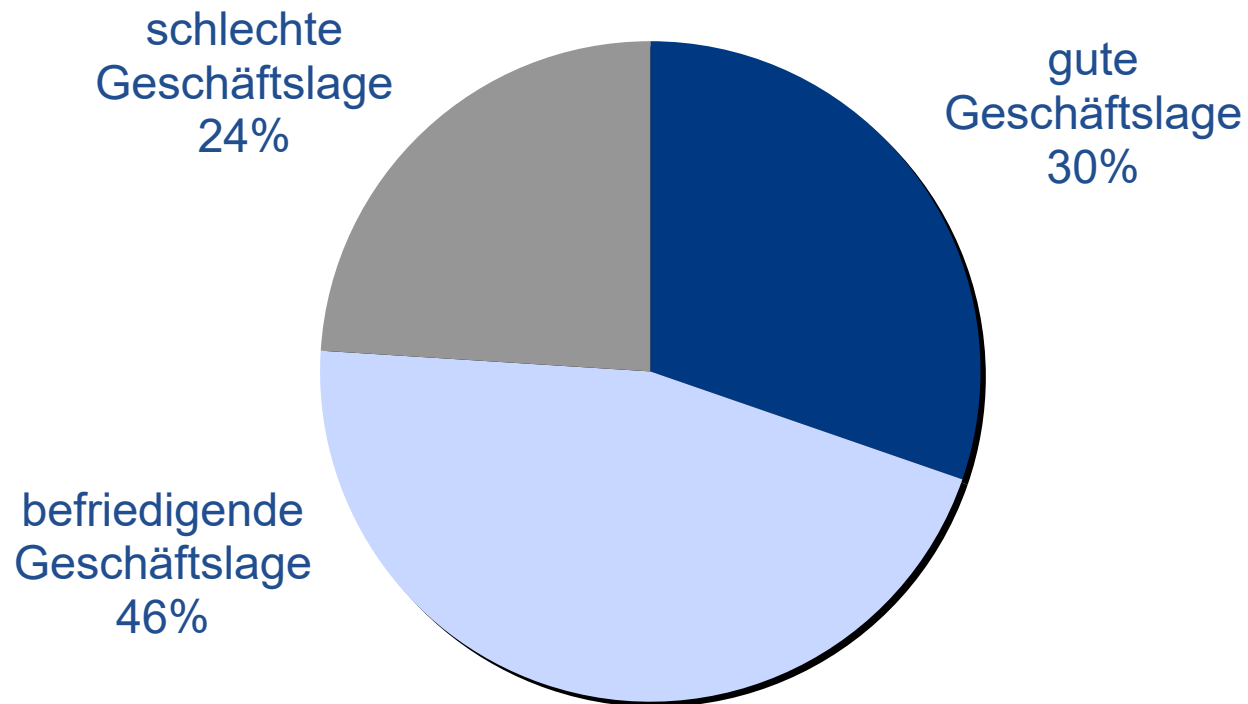

Bergische Industrie- und Handelskammer
Wuppertal-Solingen-Remscheid

Konjunkturpressekonferenz

17. Oktober 2022

IHK-Bezirk: Wie beurteilen Sie die gegenwärtige Geschäftslage Ihres Unternehmens?

Entwicklung des Geschäftslageindex im IHK-Bezirk

IHK-Bezirk: Mit welcher Entwicklung rechnen Sie für Ihr Unternehmen in den kommenden 12 Monaten?

Wie reagieren Sie auf die hohen Strom-, Gas- und Kraftstoffpreise? (Gesamtwirtschaft) (Mehrfachnennung möglich; Angaben in %):